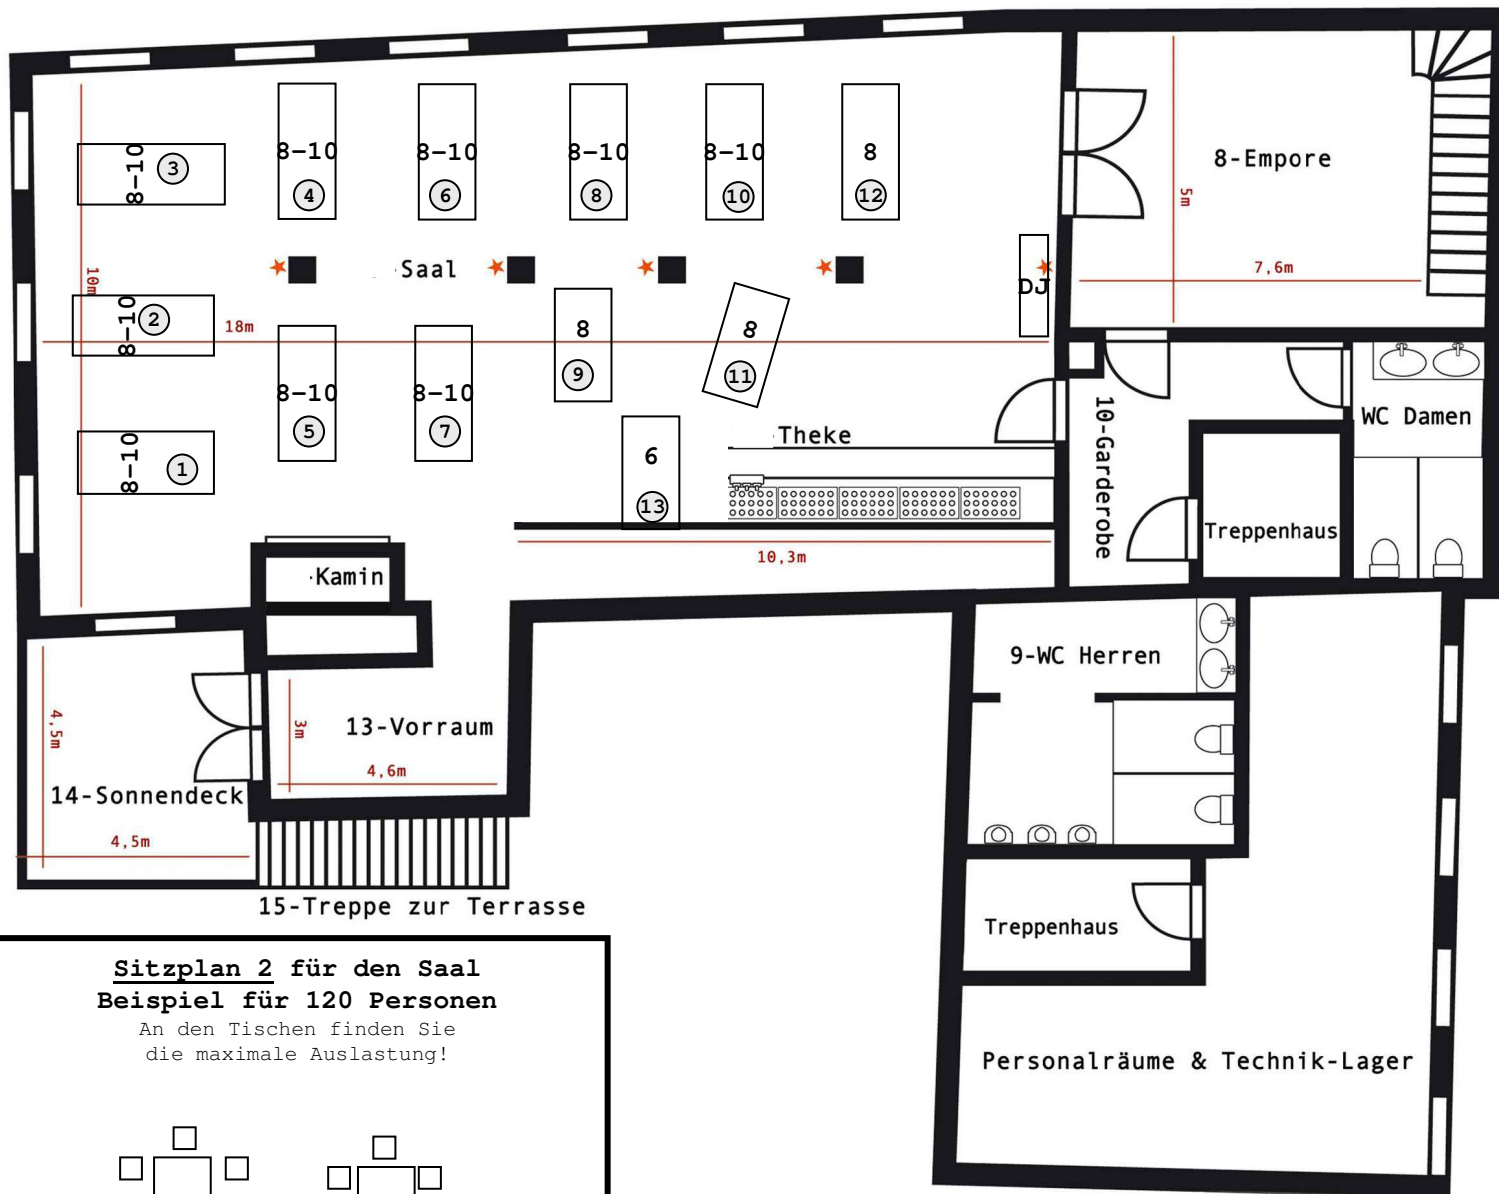

Innen: Saal

★ 5x Stromanschlüsse 16A CEE 400V

alle Meterangaben "circa"

Sitzplan 2 für den Saal
Beispiel für 120 Personen

An den Tischen finden Sie die maximale Auslastung!

alle Meterangaben "circa"

Innen: Saal

★ 5x Stromanschlüsse 16A CEE 400V

Sitzplan 3 für den Saal
Beispiel für 114 Personen

An den Tischen finden Sie die maximale Auslastung!

alle Meterangaben "circa"

Innen: Saal

★ 5x Stromanschlüsse 16A CEE 400V

alle Meterangaben "circa"

Innen: Saal

★ 5x Stromanschlüsse 16A CEE 400V