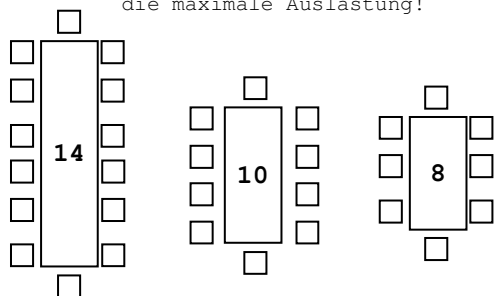

Innen: Saal

★ 5x Stromanschlüsse 16A CEE 400V

alle Meterangaben "circa"

Sitzplan 2 für den Saal
Beispiel für 120 Personen

An den Tischen finden Sie die maximale Auslastung!

alle Meterangaben "circa"

Innen: Saal

★ 5x Stromanschlüsse 16A CEE 400V

Sitzplan 3 für den Saal
Beispiel für 114 Personen

An den Tischen finden Sie die maximale Auslastung!

alle Meterangaben "circa"

Innen: Saal

★ 5x Stromanschlüsse 16A CEE 400V

alle Meterangaben "circa"

Innen: Saal

★ 5x Stromanschlüsse 16A CEE 400V