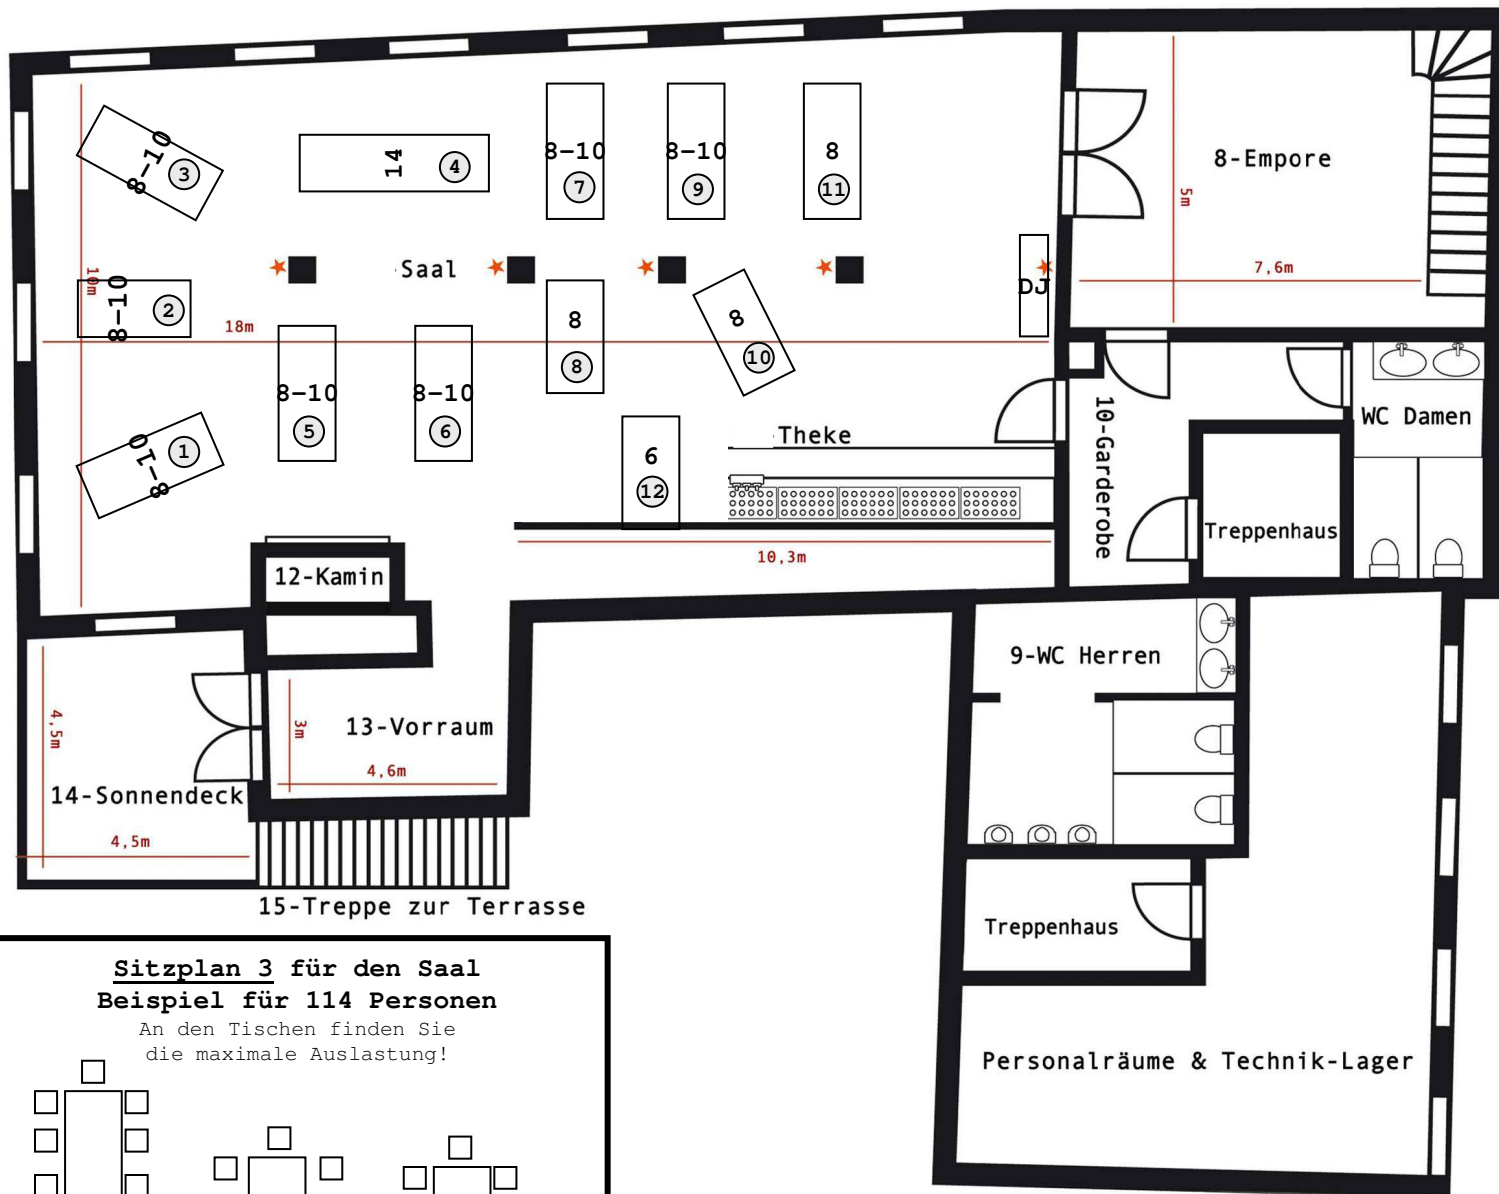

Innen: Saal

★ 5x Stromanschlüsse 16A CEE 400V

alle Meterangaben "circa"

Sitzplan 2 für den Saal
Beispiel für 120 Personen

An den Tischen finden Sie die maximale Auslastung!

alle Meterangaben "circa"

Innen: Saal

★ 5x Stromanschlüsse 16A CEE 400V

Sitzplan 3 für den Saal
Beispiel für 114 Personen

An den Tischen finden Sie die maximale Auslastung!

alle Meterangaben "circa"

Innen: Saal

★ 5x Stromanschlüsse 16A CEE 400V

alle Meterangaben "circa"

Innen: Saal

★ 5x Stromanschlüsse 16A CEE 400V