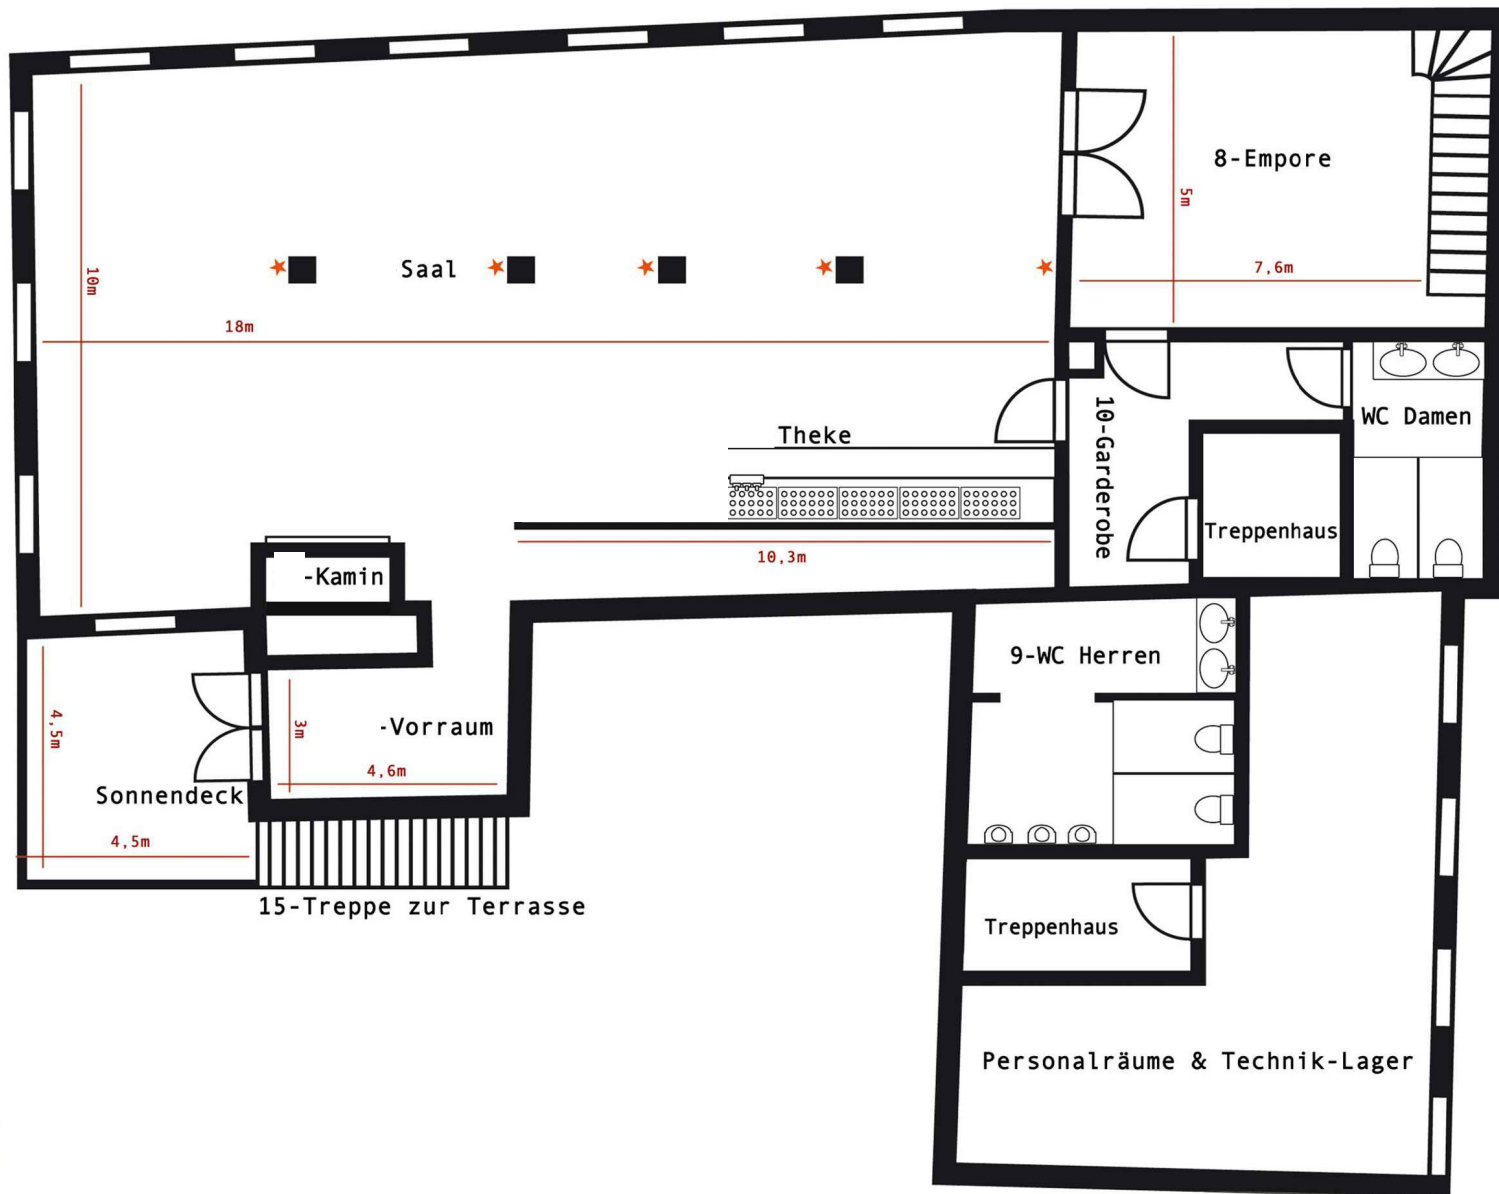

Innen: Saal

★ 5x Stromanschlüsse 16A CEE 400V

alle Meterangaben "circa"

Sitzplan 2 für den Saal
Beispiel für 120 Personen

An den Tischen finden Sie die maximale Auslastung!

alle Meterangaben "circa"

Innen: Saal

★ 5x Stromanschlüsse 16A CEE 400V

Sitzplan 3 für den Saal
Beispiel für 114 Personen

An den Tischen finden Sie die maximale Auslastung!

alle Meterangaben "circa"

Innen: Saal

★ 5x Stromanschlüsse 16A CEE 400V

alle Meterangaben "circa"

Innen: Saal

★ 5x Stromanschlüsse 16A CEE 400V